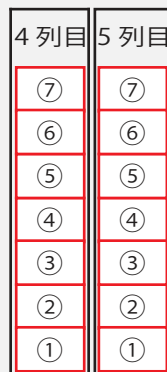

山科中央公園臨時駐車場地図

山科別院長福寺

- ※ 車は、選手を選手降車場所にて降ろした後、駐車場へ移動してください。
- ※ 必ず駐車証の掲示をお願いします。
- ※ 駐車証は、4台分(義務墨審査)発行していますが、出来るだけ3台以内をお願いします。

山科中央公園
京都市山科区西野阿芸沢町

山科学童野球振興会「山科中央公園」利用時の駐車場所

「(本願寺) 山科別院」敷地内図面

※表示区域以外には絶対駐車しないでください。

厳守！！

注意点

駐車位置の枠はありません。

図面を参照しながら駐車してください。

駐車順番は基本は東側の奥「1列目」からです。

西門

進入可

本願寺
山科別院

太鼓楼

松

松

駐車禁止

南門

進入禁止

桜

東門