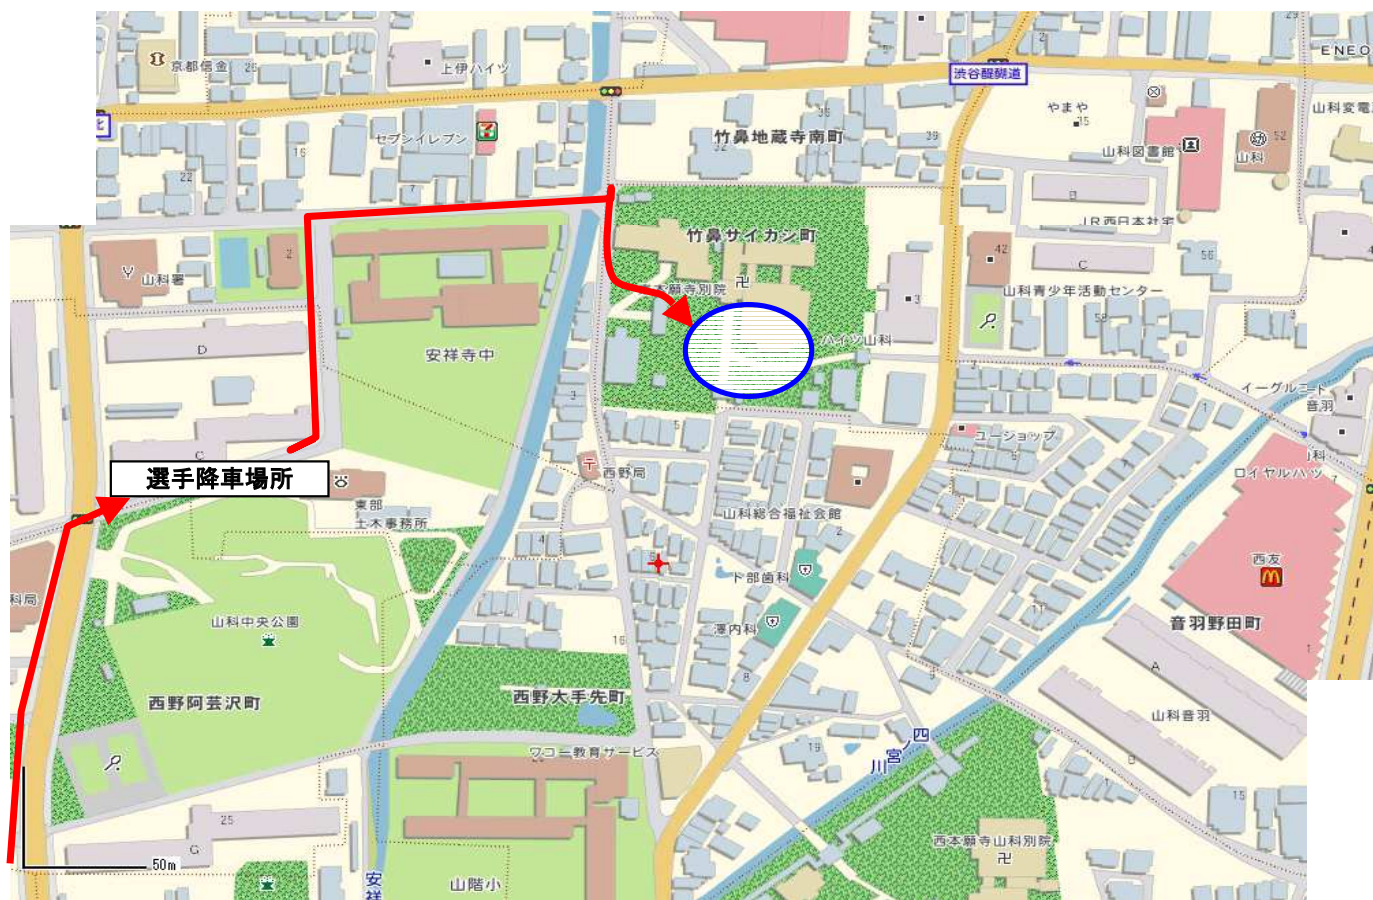

山科中央公園臨時駐車場地図

山科別院長福寺

- ※ 車は、選手を選手降車場所にて降ろした後、駐車場へ移動してください。
- ※ 必ず駐車証の掲示をお願いします。
- ※ 駐車証は、4台分(義務墨審査)発行していますが、出来るだけ3台以内をお願いします。

山科中央公園
京都市山科区西野阿芸沢町

山科学童野球振興会「山科中央公園」利用時の駐車場所

「(本願寺) 山科別院」敷地内図面

※表示区域以外には絶対駐車しないでください。

厳守！！

注意点

駐車位置の枠はありません。

図面を参照しながら駐車してください。

駐車順番は基本は東側の奥「1列目」からです。

西門

進入可

本願寺
山科別院

太鼓楼

松

松

駐車禁止

南門

進入禁止

桜

東門